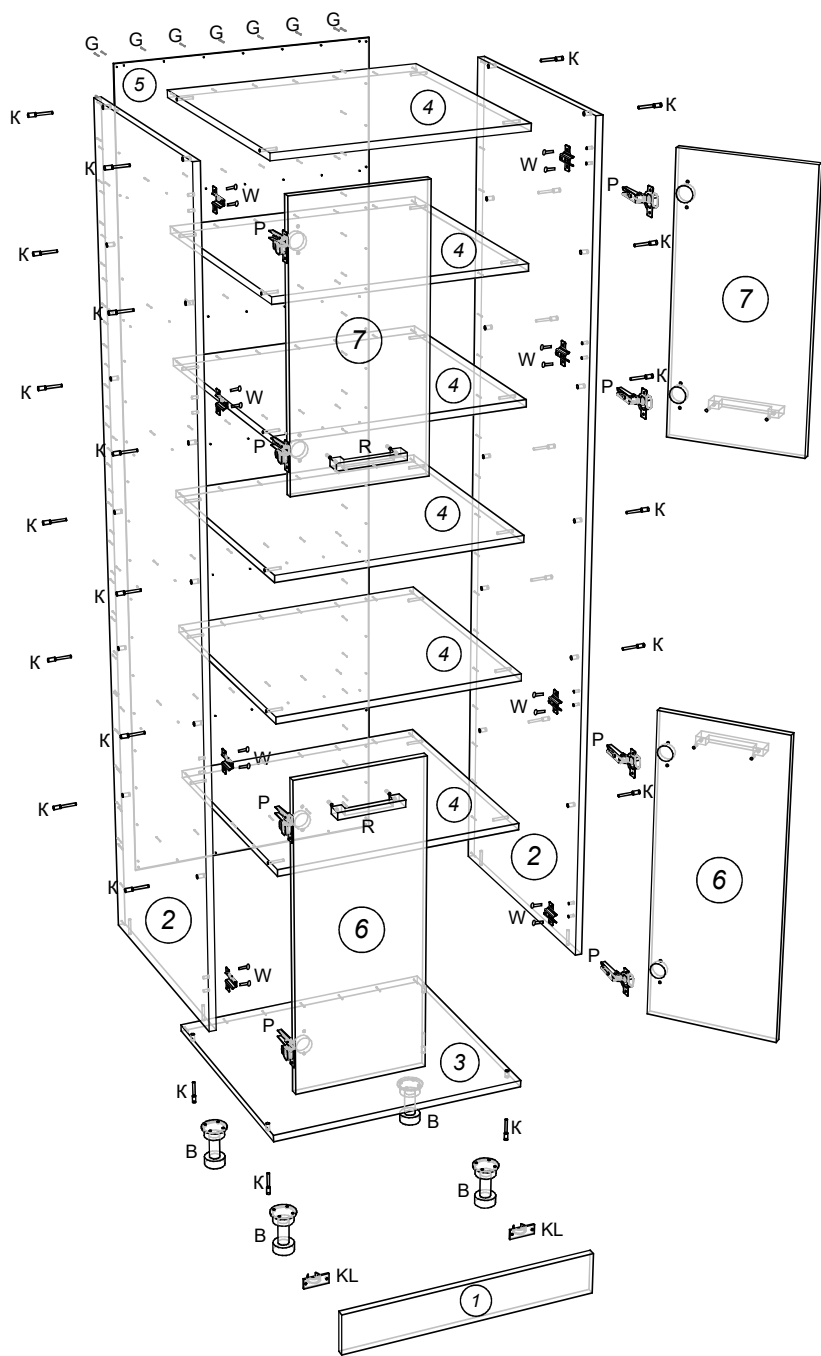

# Алиса Пенал 600

Z - заглушка конфирмата  28 шт.	G - гвозди  50 шт.	Ключ шестигранный  1 шт.
P - петля *110  8 шт.	B - опора  4 шт.	K - конфирмат 7x50  28 шт.
KL - клипсы под саморез  2 шт.	W - евроинт (крест) 6,5x13  16 шт.	S - саморез 3,5x16  36 шт.
R - ручка  4шт.	V - винт к ручке  8 шт.	

Поз.	Размер деталей	Кол-во	Название детали
1	100x600	1	Цоколь
2	1904x554	2	Бок лев./прав.
3	600x554	1	Дно
4	568x554	6	Полки, крышка
5	1916x598	1	Задняя стенка ДВП
6	296x716	2	Фасады
7	296x600	2	Фасады