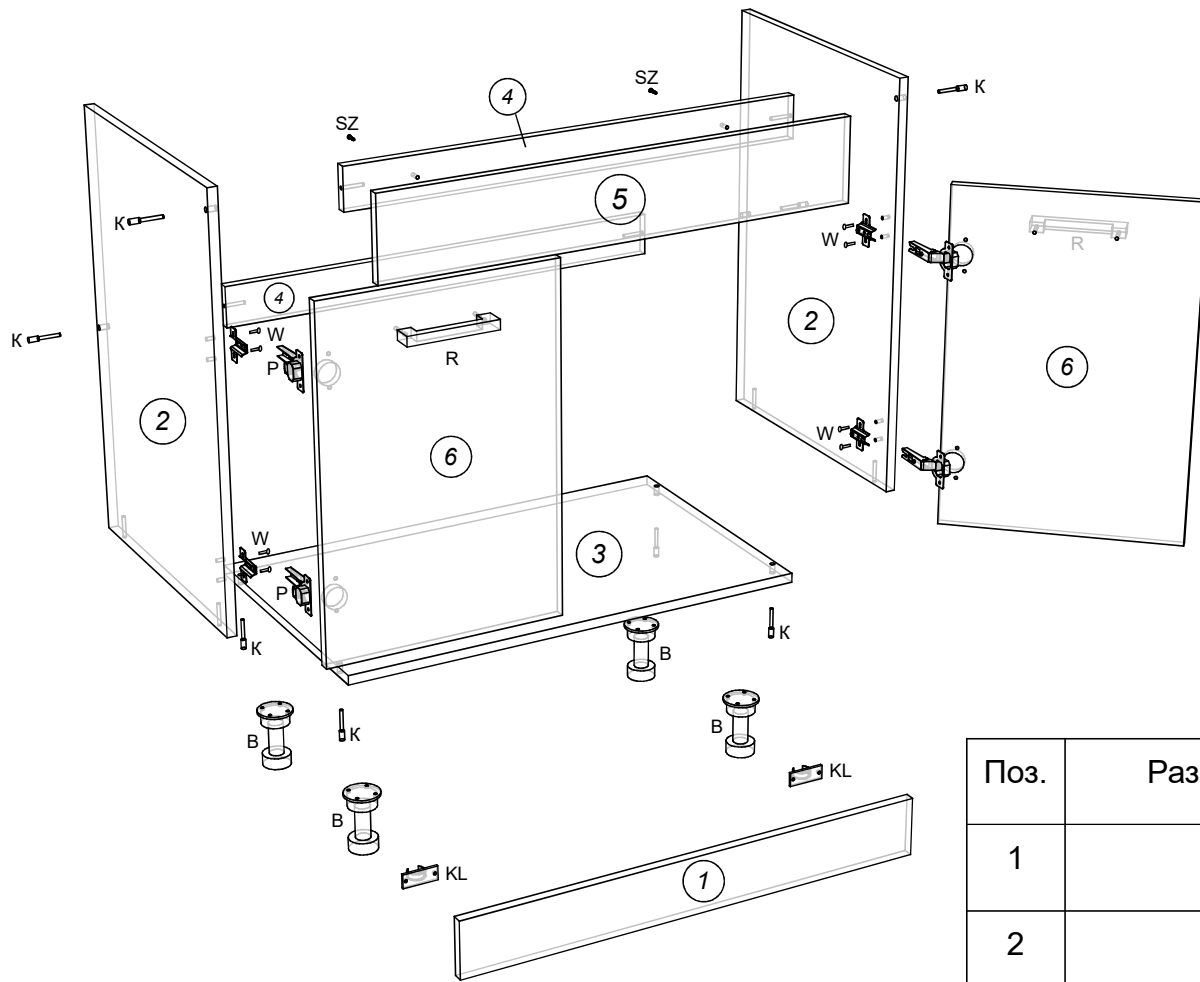

Алиса Стол мойка 800

V - винт к ручке  4 шт.	KL - клипсы под саморез  2 шт.	Ключ шестигранный  1 шт.
R - ручка  2 шт.	B - опора  4 шт.	K - конфирмат 7x50  8 шт.
S - саморез 3,5x16  28 шт.	W - евровинт (крест) 6,5x13  8 шт.	Z - заглушка конфирмата  8 шт.
	SZ - саморез 3,5x30  2 шт.	P - петля *110  4 шт.

Поз.	Размер деталей	Кол-во	Название детали
1	100x800	1	Цоколь
2	704x480	2	Бок лев./прав.
3	800x480	1	Дно
4	768x100	2	Рейка
5	796x138	1	Фасад вставка
6	574x396	2	Фасады