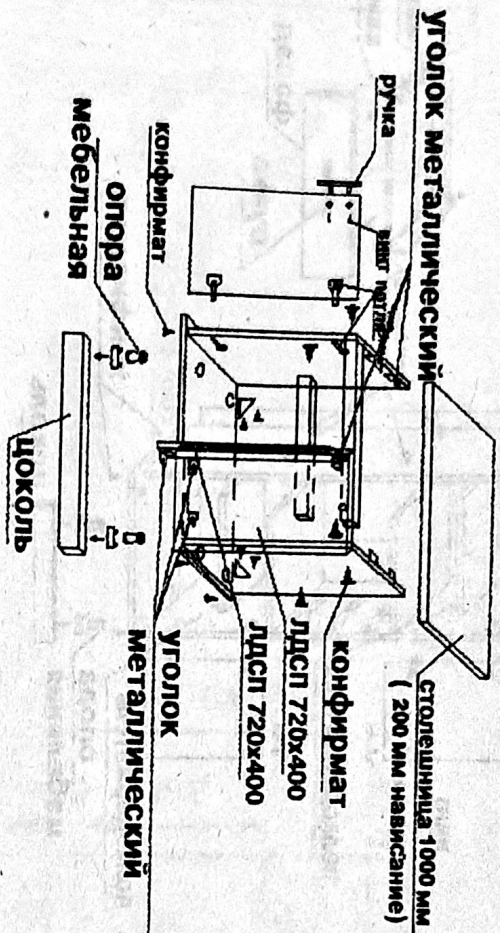

# Низ угловой прямой = (короб Н 800 мм)

Примечание. Петли, входящие в комплект для прямого угла (90°), позволяют установить открывание фасада как вправо, так и влево.

Шкаф навесной универсальный:  
В 500, В 600, В 700, В 800