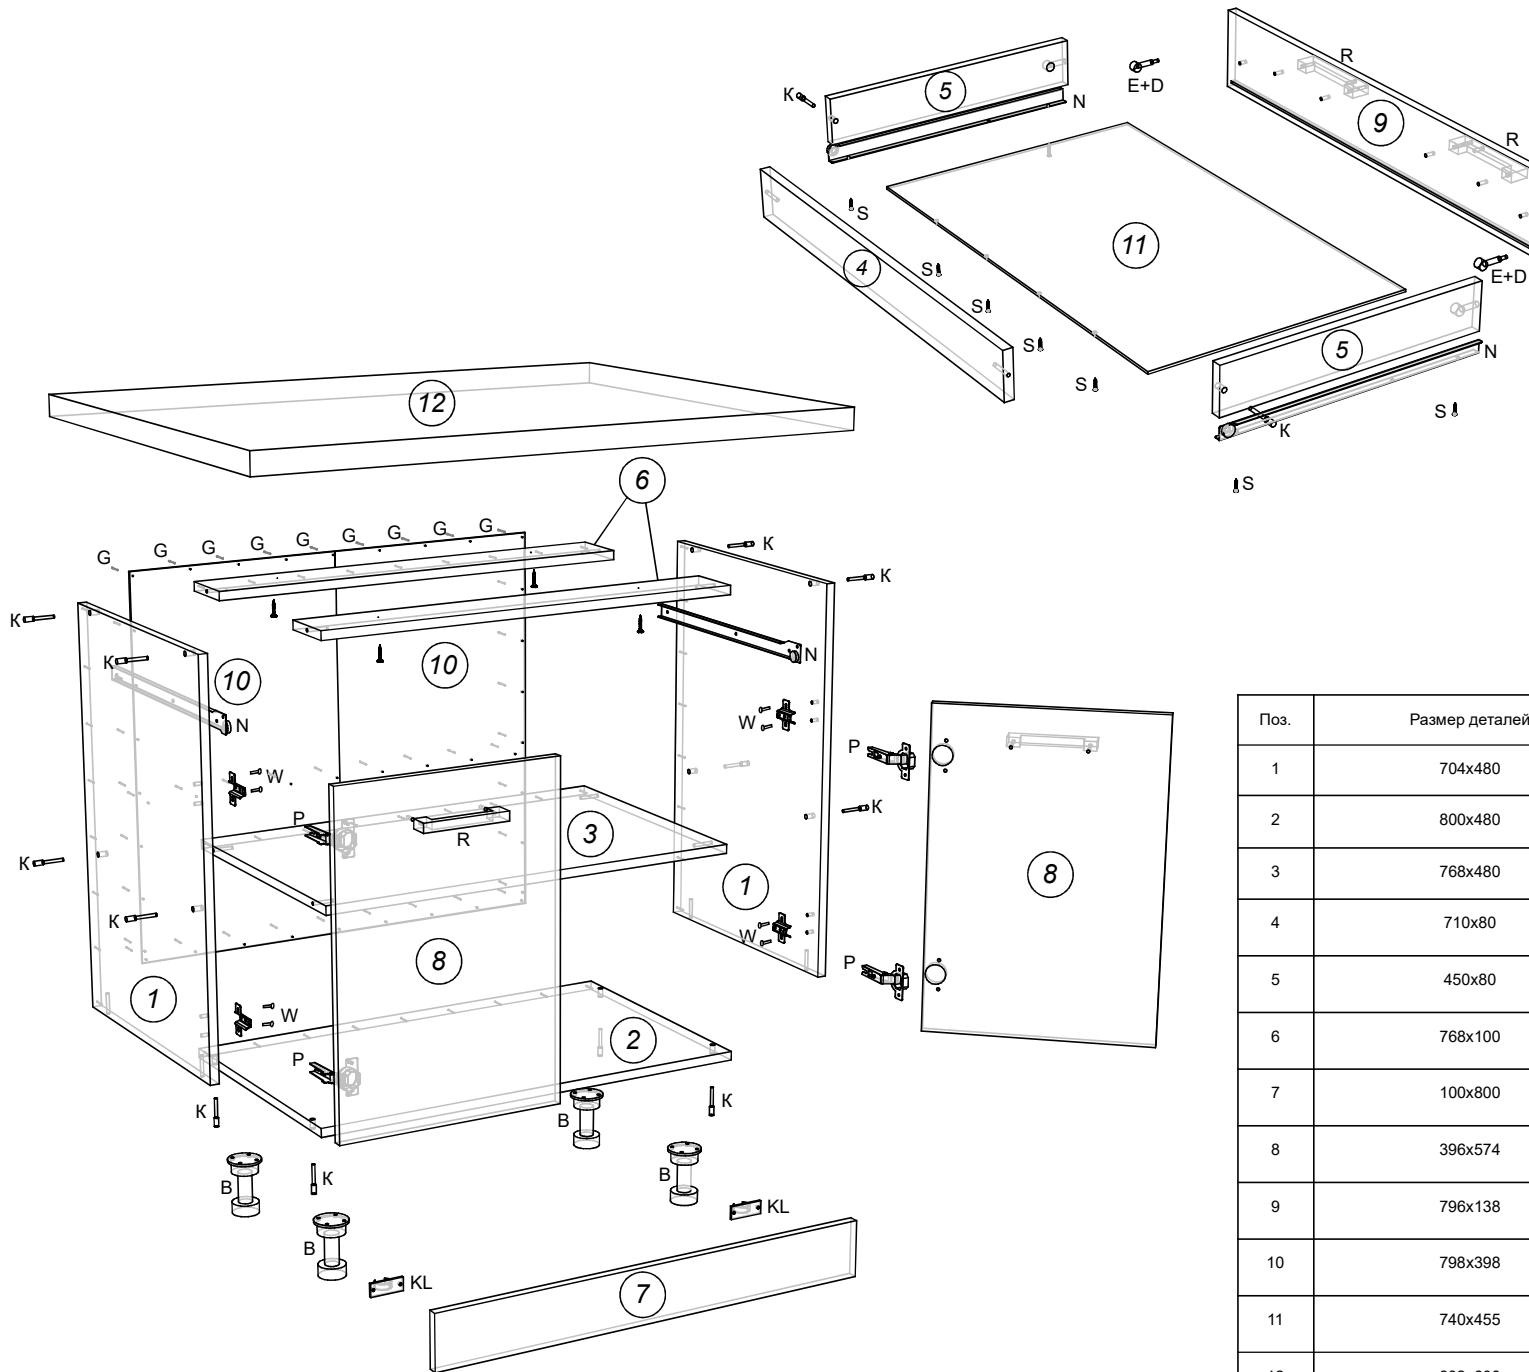

Алиса Стол с ящиком 800

E - эксцентрик  2 шт.	G - гвозди  44 шт.	Ключ шестигранный 
D - дюбель к эксцентрику  2 шт.	B - опора  4 шт.	K - конфирмат 7x50  14 шт.
N - направл. ящиков  1 компл.	W - евровинт (крест) 6,5x13  12 шт.	S - саморез 3,5x16  32 шт.
Саморез 3,5x30  4 шт.	R - ручка  4 шт.	V - винт к ручке  8 шт.
Z - заглушка конфирмата  12 шт.	P - петля *110  4 шт.	KL - клипсы под саморез  2 шт.

Поз.	Размер деталей	Кол-во	Название детали
1	704x480	2	Бок стола л./пр.
2	800x480	1	Дно
3	768x480	1	Полка
4	710x80	1	Задник ящика
5	450x80	2	Бок ящика
6	768x100	2	Планка под столешницу
7	100x800	1	Цоколь
8	396x574	2	Фасад
9	796x138	1	Фасад
10	798x398	2	Задняя стенка ДВПО
11	740x455	1	Дно ящика ДВПО
12	802x600	1	Столешница