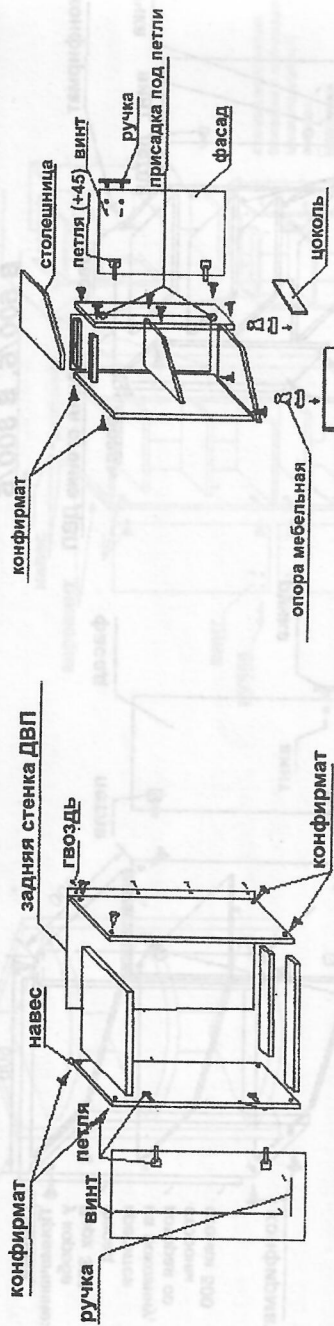

Шкаф навесной **В 500 с. В 600 с. В 700 с. В 800 с.**

При установке сушки «хром» (вариант № 3) необходимо руководствоваться инструкцией вложенной в коробке сушки

Низ 600 плита