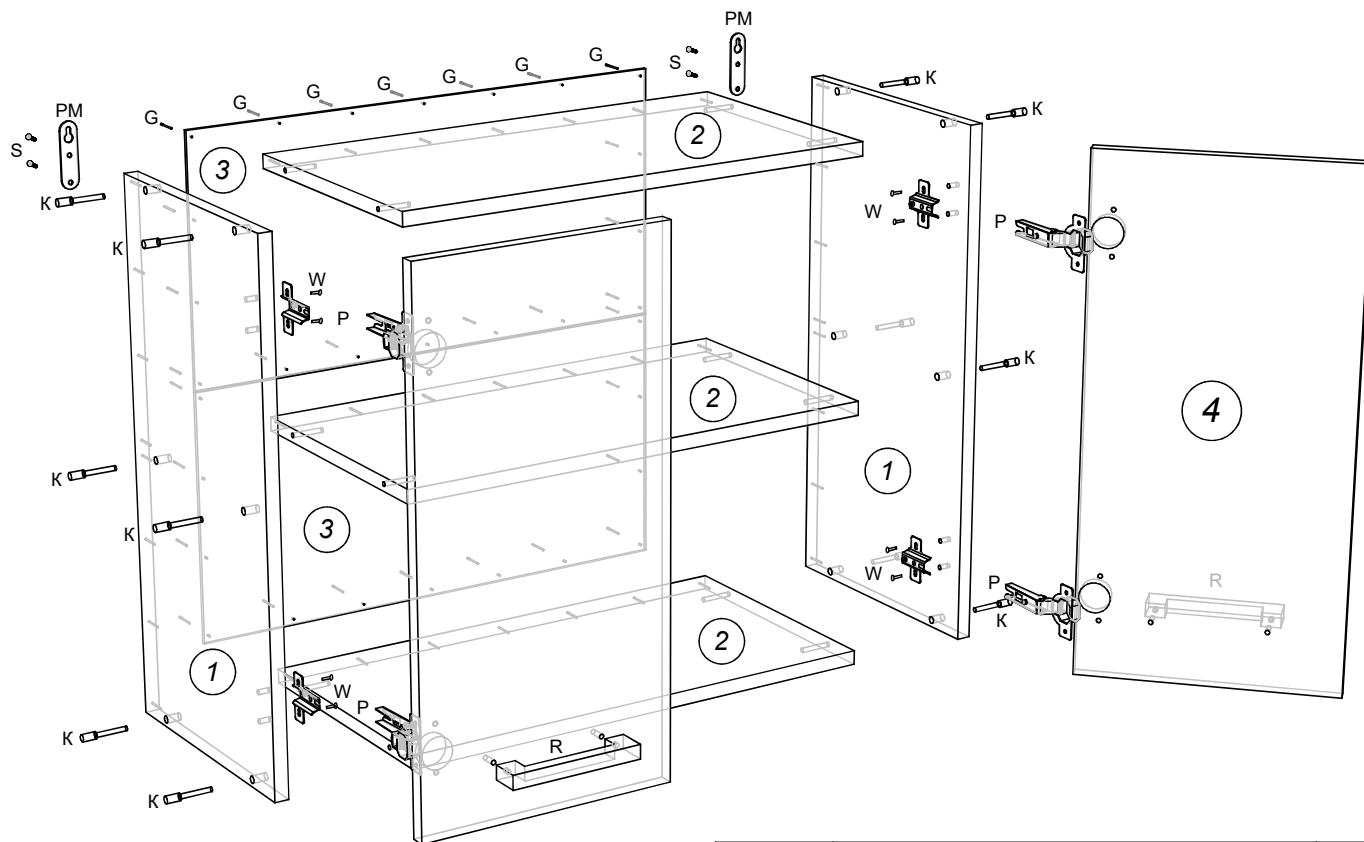

Алиса Шкаф навесной 800

<p>Z - заглушка конфирмата</p>  <p>12 шт.</p>	<p>G - гвозди</p>  <p>20 шт.</p>	<p>Ключ шестигранный</p>  <p>1 шт.</p>	
<p>P - петля *110</p>  <p>4 шт.</p>	<p>R - ручка</p>  <p>2 шт.</p>	<p>K - конфирмат 7x50</p>  <p>12 шт.</p>	
<p>V - винт к ручке</p>  <p>4 шт.</p>	<p>W - евровинт (крест) 6,5x13</p>  <p>8 шт.</p>	<p>S - саморез 3,5x16</p>  <p>12 шт.</p>	
			<p>PM - подвеска мебельная</p>  <p>2 шт.</p>

Поз.	Размер деталей	Кол-во	Название детали
1	600x300	2	Бок шкафа л./пр.
2	768x300	3	Крышка, дно, полка
3	798x298	2	Задняя стенка ДВП
4	396x600	2	Фасад